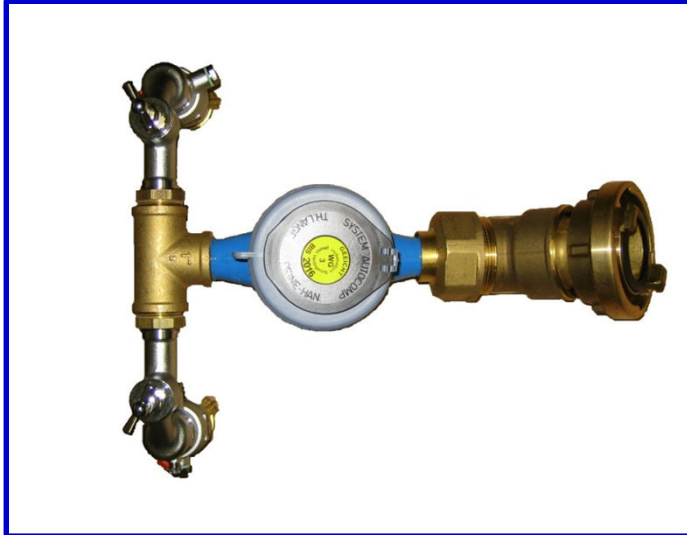

Überflurhydranten-Wasserzähler Q3 4

Produkteigenschaften

- **direkter Anschluss an Überflurhydranten**
- **drehbare C-Kupplung**
- **Wasserzähler Q3 4 (Qn 2,5)**
- **2 Systemtrenner BA 1"**
- **2 Auslaufventile DN 20**
- **Geka-Kupplung**